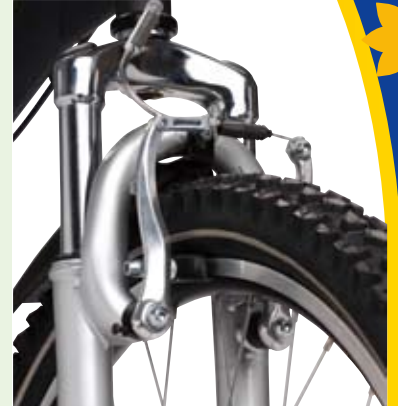

Remmen >

Alle Loekie-fietsen hebben een veilig remsysteem. Vrijwel alle modellen hebben een terugtraprem én een handrem of een rem op het voorwiel. Ook hebben de meeste fietsen V-brakes: een handrem waarmee je extra snel stilstaat zonder hard te hoeven knippen.