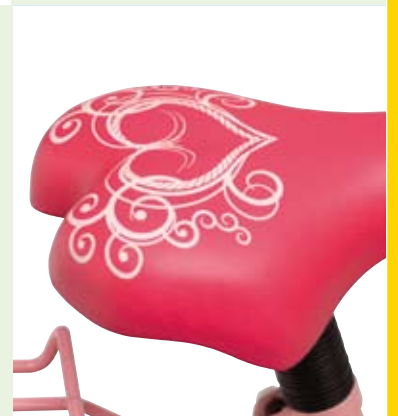

< Greepvaste handvatten

De vorm en het materiaal van de handvatten zijn speciaal afgestemd op de grootte van je handen. Dat geldt trouwens ook voor de remgrepen. Maximale controle over je fiets!

Bagagedrager >

Niet alleen sterk en stevig, maar ook mooi en opvallend in bijzondere kleuren. Makkelijk voor het meenemen van bijvoorbeeld je tas of rugzak.

Zadel >

Zit perfect. Veel Loekie-fietsen hebben een prachtig gekleurd zadel. Het zadel is door het verstellen van de zadelpen eenvoudig in hoogte verstelbaar. Zo kan je fiets een eindje met je mee groeien.

< Bel

Loekie besteedt veel aandacht aan leuke, trendy kinderfietsen. Dat zie je ook terug in de bijzondere bellen. Juist deze details maken een Loekie-fiets wel heel bijzonder!

< Zijreflectie

Bijna alle 12,5, 16 en 18 inch modellen hebben prima reflectoren voor een goede zichtbaarheid. Bijna alle Loekie-fietsen vanaf 20 inch hebben reflectiestrips op de banden.